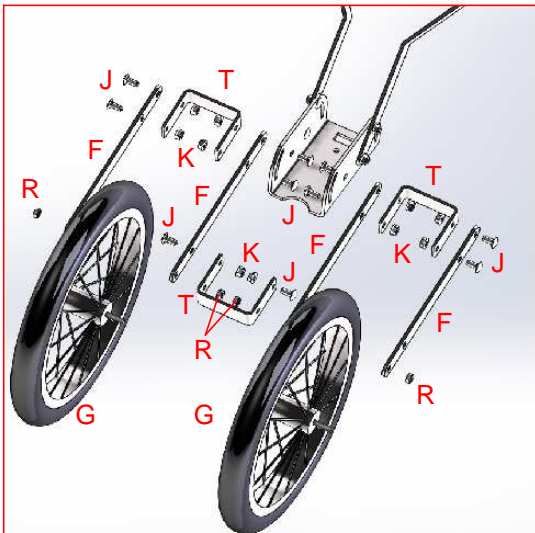

Cecotec HM 100

- | | |
|-----------|------------|
| 4xA | 1xB |
| 1xC | 2xD |
| 1xE | 4xF |
| 2xG | 1xH |
| 2xI M8x25 | 16xJ M8x20 |
| 19xK M8 | 1xL M8x25 |
| 1xM M8x40 | 1xN M8 |
| 1xO | 8xP M6x16 |
| 8xQ M6 | 4xR M8 |
| 1xS | 3xT |
| | |