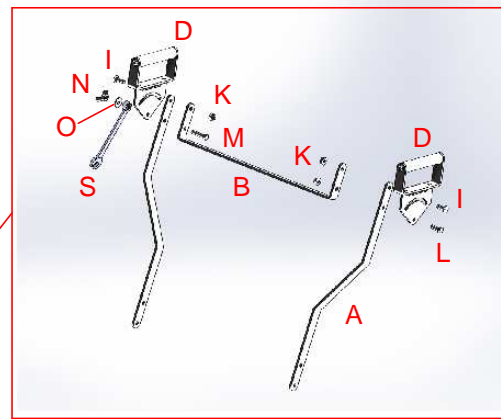

Cecotec HM 100

- | | |
|-----------|------------|
| 4xA | 1xB |
| 1xC | 2xD |
| 1xE | 4xF |
| 2xG | 1xH |
| 2xI M8x25 | 16xJ M8x20 |
| 19xK M8 | 1xL M8x25 |
| 1xM M8x40 | 1xN M8 |
| 1xO | 8xP M6x16 |
| 8xQ M6 | 4xR M8 |
| 1xS | 3xT |
| | |