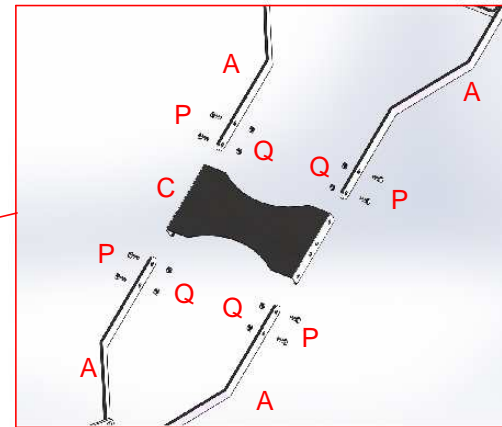

Cecotec HM 100

- | | |
|-----------|------------|
| 4xA | 1xB |
| 1xC | 2xD |
| 1xE | 4xF |
| 2xG | 1xH |
| 2xI M8x25 | 16xJ M8x20 |
| 19xK M8 | 1xL M8x25 |
| 1xM M8x40 | 1xN M8 |
| 1xO | 8xP M6x16 |
| 8xQ M6 | 4xR M8 |
| 1xS | 3xT |
| | |