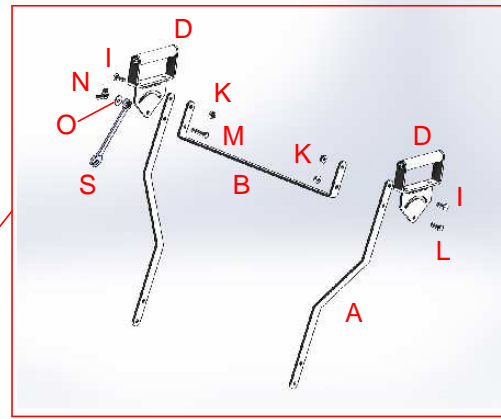

Cecotec HM 100

- | | |
|-----------|------------|
| 4xA | 1xB |
| 1xC | 2xD |
| 1xE | 4xF |
| 2xG | 1xH |
| 2xI M8x25 | 16xJ M8x20 |
| 19xK M8 | 1xL M8x25 |
| 1xM M8x40 | 1xN M8 |
| 1xO | 8xP M6x16 |
| 8xQ M6 | 4xR M8 |
| 1xS | 3xT |
| | |