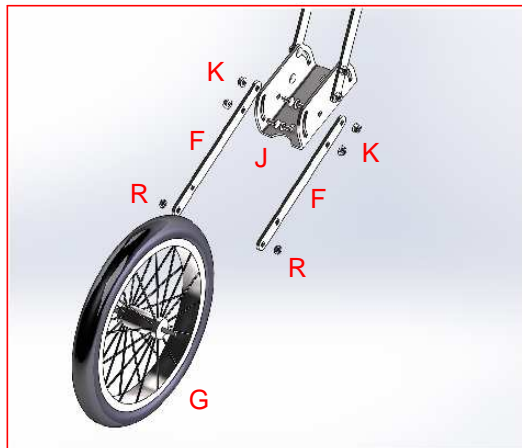

Cecotec HM 100

- | | |
|-----------|------------|
| 4xA | 1xB |
| 1xC | 2xD |
| 1xE | 4xF |
| 2xG | 1xH |
| 2xI M8x25 | 16xJ M8x20 |
| 19xK M8 | 1xL M8x25 |
| 1xM M8x40 | 1xN M8 |
| 1xO | 8xP M6x16 |
| 8xQ M6 | 4xR M8 |
| 1xS | 3xT |
| | |