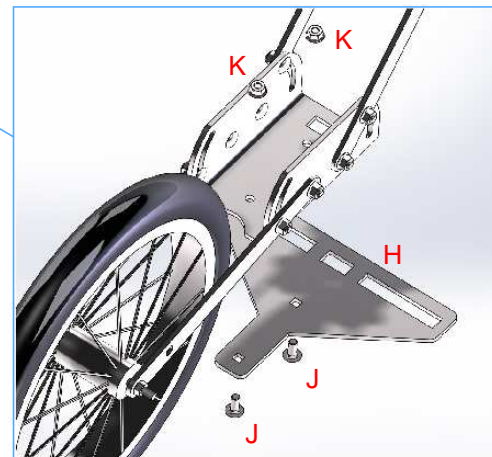

Cecotec HM 100

- | | |
|-----------|------------|
| 4xA | 1xB |
| 1xC | 2xD |
| 1xE | 4xF |
| 2xG | 1xH |
| 2xI M8x25 | 16xJ M8x20 |
| 19xK M8 | 1xL M8x25 |
| 1xM M8x40 | 1xN M8 |
| 1xO | 8xP M6x16 |
| 8xQ M6 | 4xR M8 |
| 1xS | 3xT |
| | |