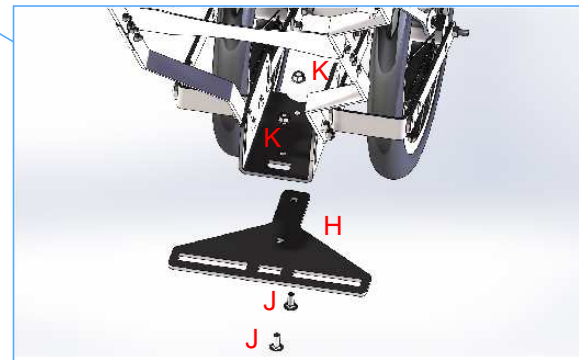

Cecotec HM 100

- | | |
|-----------|------------|
| 4xA | 1xB |
| 1xC | 2xD |
| 1xE | 4xF |
| 2xG | 1xH |
| 2xI M8x25 | 16xJ M8x20 |
| 19xK M8 | 1xL M8x25 |
| 1xM M8x40 | 1xN M8 |
| 1xO | 8xP M6x16 |
| 8xQ M6 | 4xR M8 |
| 1xS | 3xT |
| | |