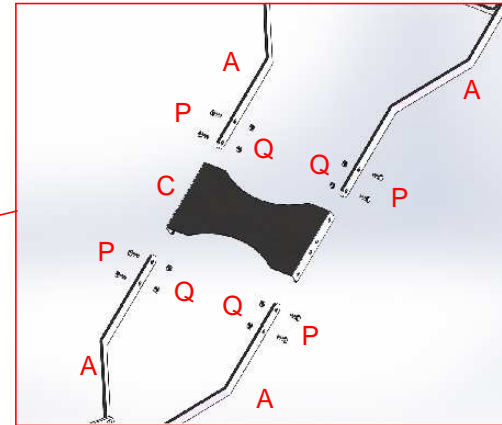

Cecotec HM 100

- | | |
|-----------|------------|
| 4xA | 1xB |
| 1xC | 2xD |
| 1xE | 4xF |
| 2xG | 1xH |
| 2xI M8x25 | 16xJ M8x20 |
| 19xK M8 | 1xL M8x25 |
| 1xM M8x40 | 1xN M8 |
| 1xO | 8xP M6x16 |
| 8xQ M6 | 4xR M8 |
| 1xS | 3xT |
| | |