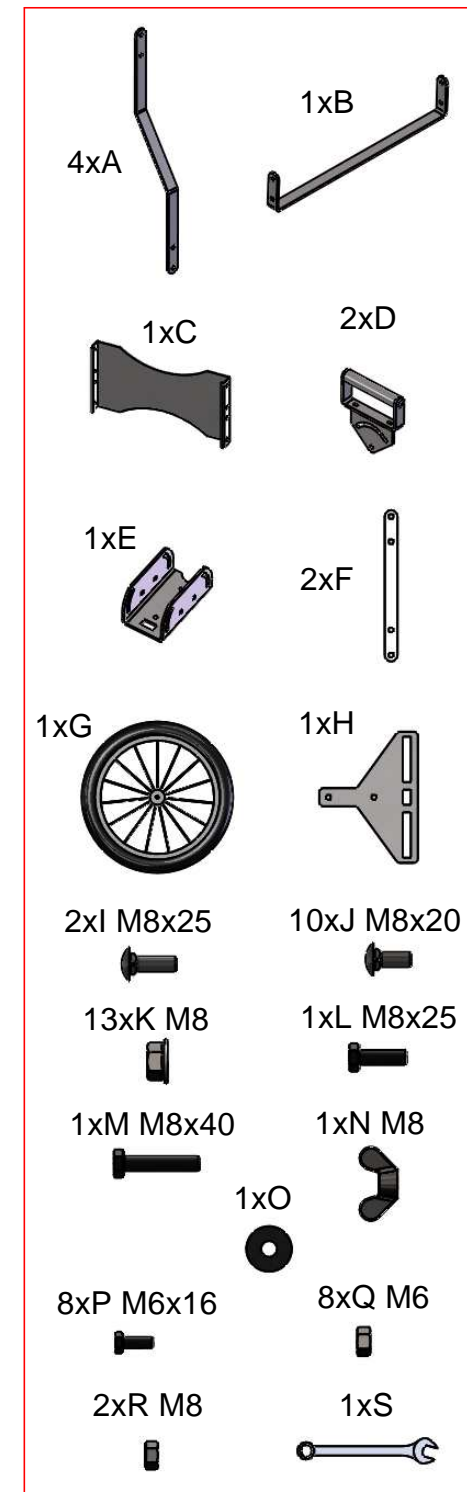

Cecotec HM 100

- | | |
|-----------|------------|
| 4xA | 1xB |
| 1xC | 2xD |
| 1xE | 4xF |
| 2xG | 1xH |
| 2xI M8x25 | 16xJ M8x20 |
| 19xK M8 | 1xL M8x25 |
| 1xM M8x40 | 1xN M8 |
| 1xO | 8xP M6x16 |
| 8xQ M6 | 4xR M8 |
| 1xS | 3xT |
| | |